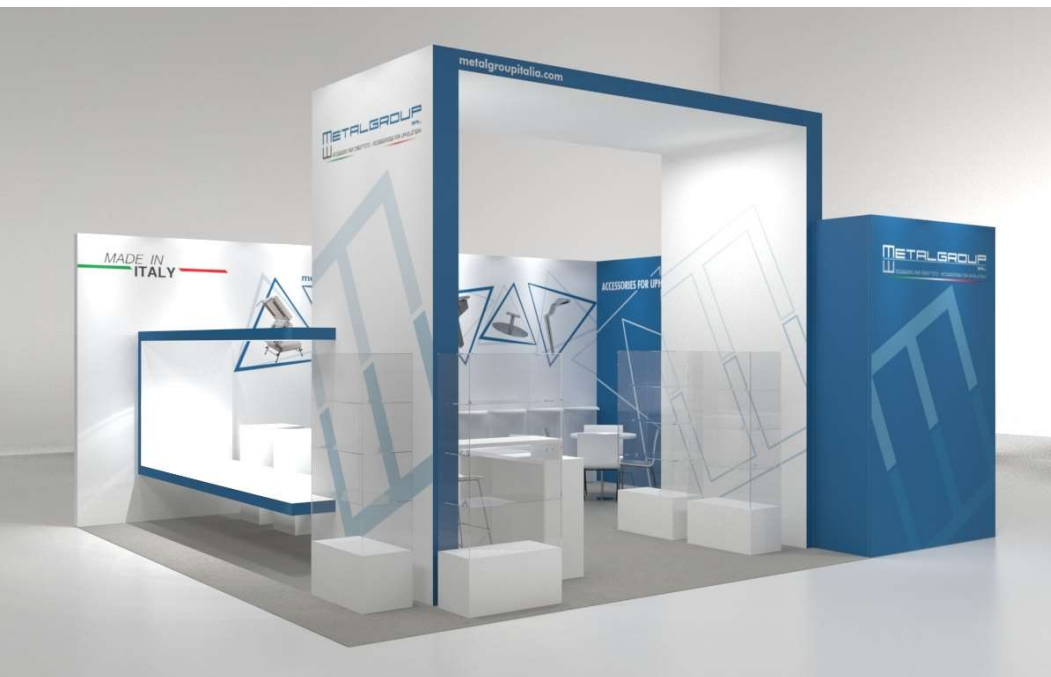

h.210 - h.170

Meta 142

base girevole
cromata/verniciata
chrome swivel base/painted

h.280 - h.240 - h.195

CATALOGO 2019 / 2019 CATALOGUE

METALGROUP SRL

Via Albert Einstein 21, 47122 Forlì (FC) – ITALY - info@metalgroupitalia.com – Phone: +39 0543 722347