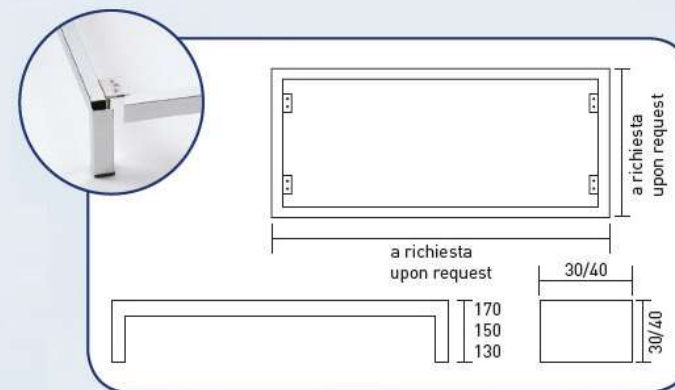

Meta 137

base acciaio
cromato/verniciato
chrome steel base/painted

h.260