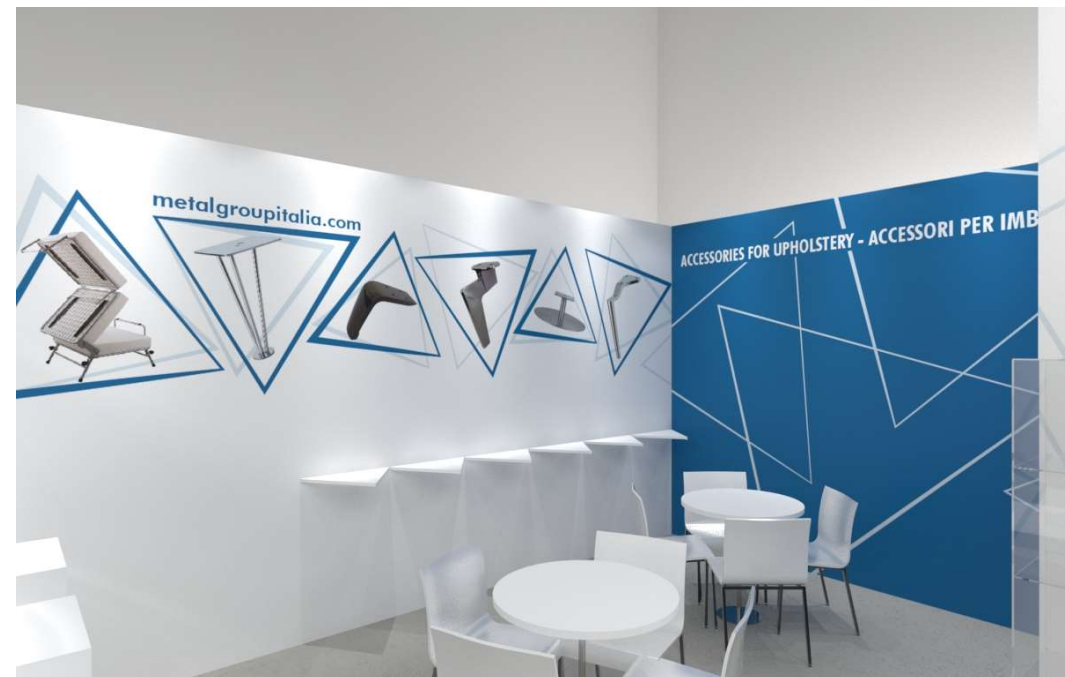

h.210 - h.170

Meta 142

base girevole
cromata/verniciata
chrome swivel base/painted

h.280 - h.240 - h.195

CATALOGO 2019 / 2019 CATALOGUE

METALGROUP SRL

Via Albert Einstein 21, 47122 Forlì (FC) – ITALY - info@metalgroupitalia.com – Phone: +39 0543 722347